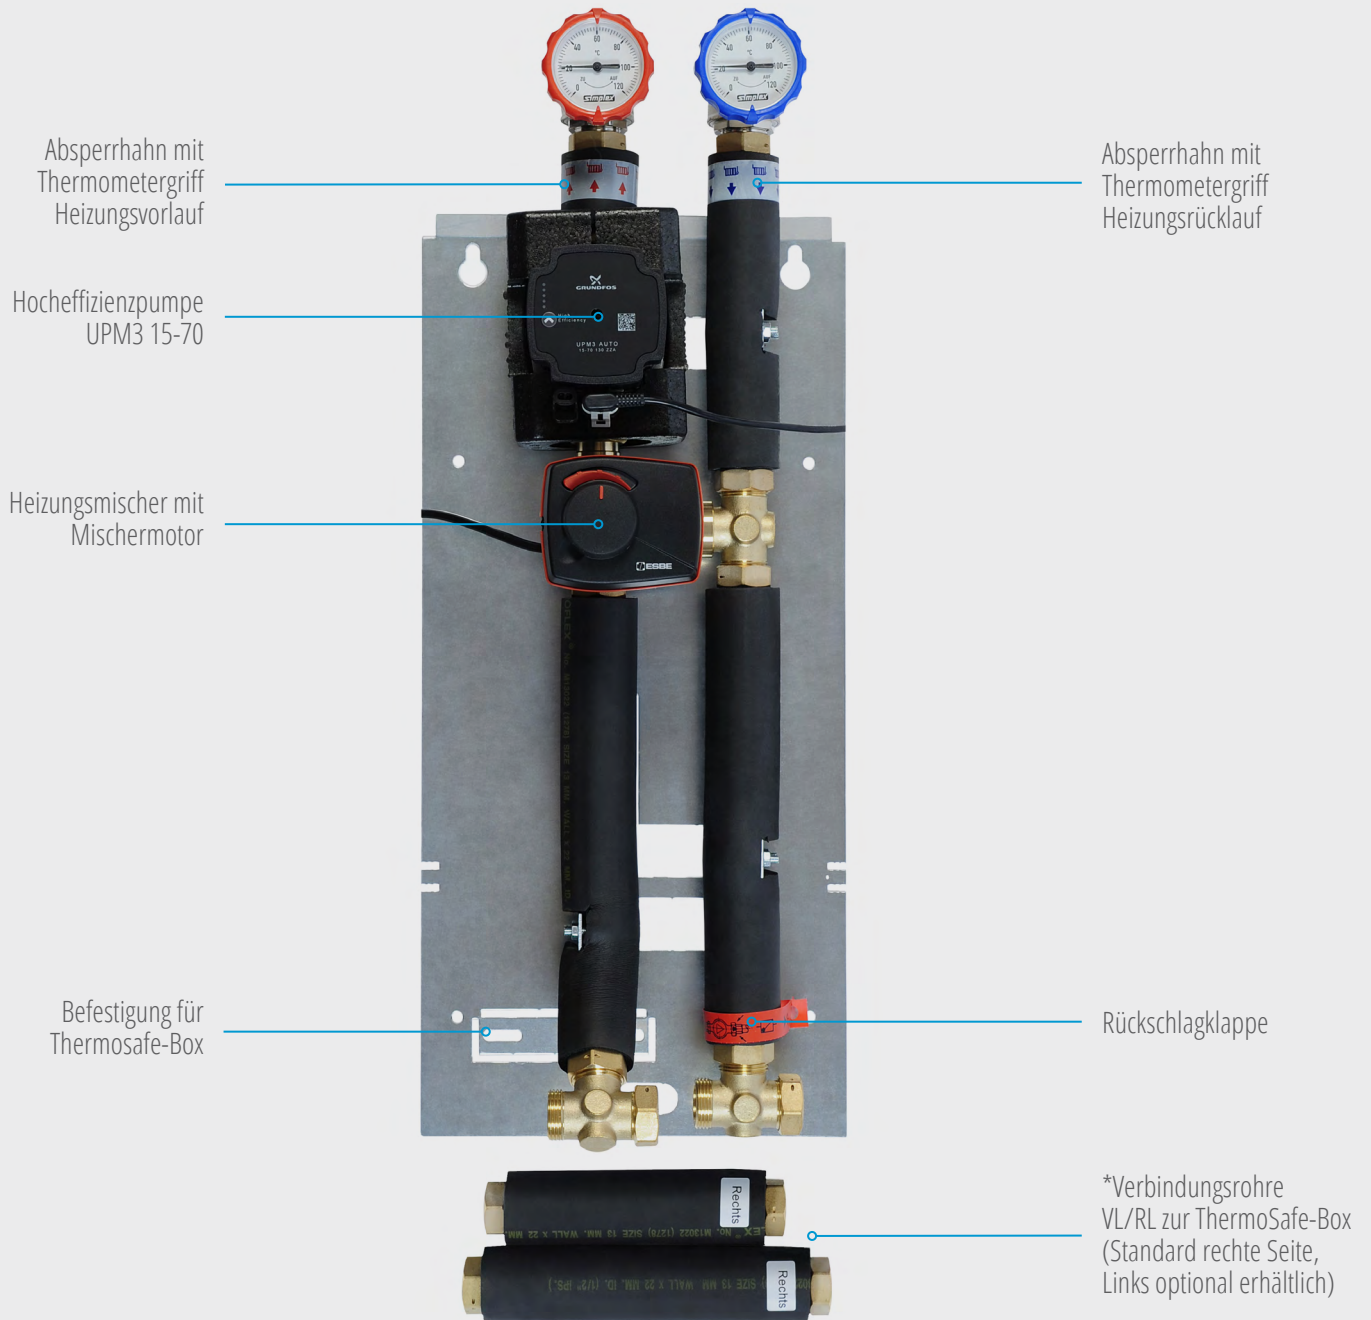

ThermoSafe Modul für weiteren gemischten Heizkreis (z. B. Fußbodenheizung) im Detail

\*Der gemischte Heizkreis kann links und/oder rechts an der ThermoSafe-Box angebracht werden.