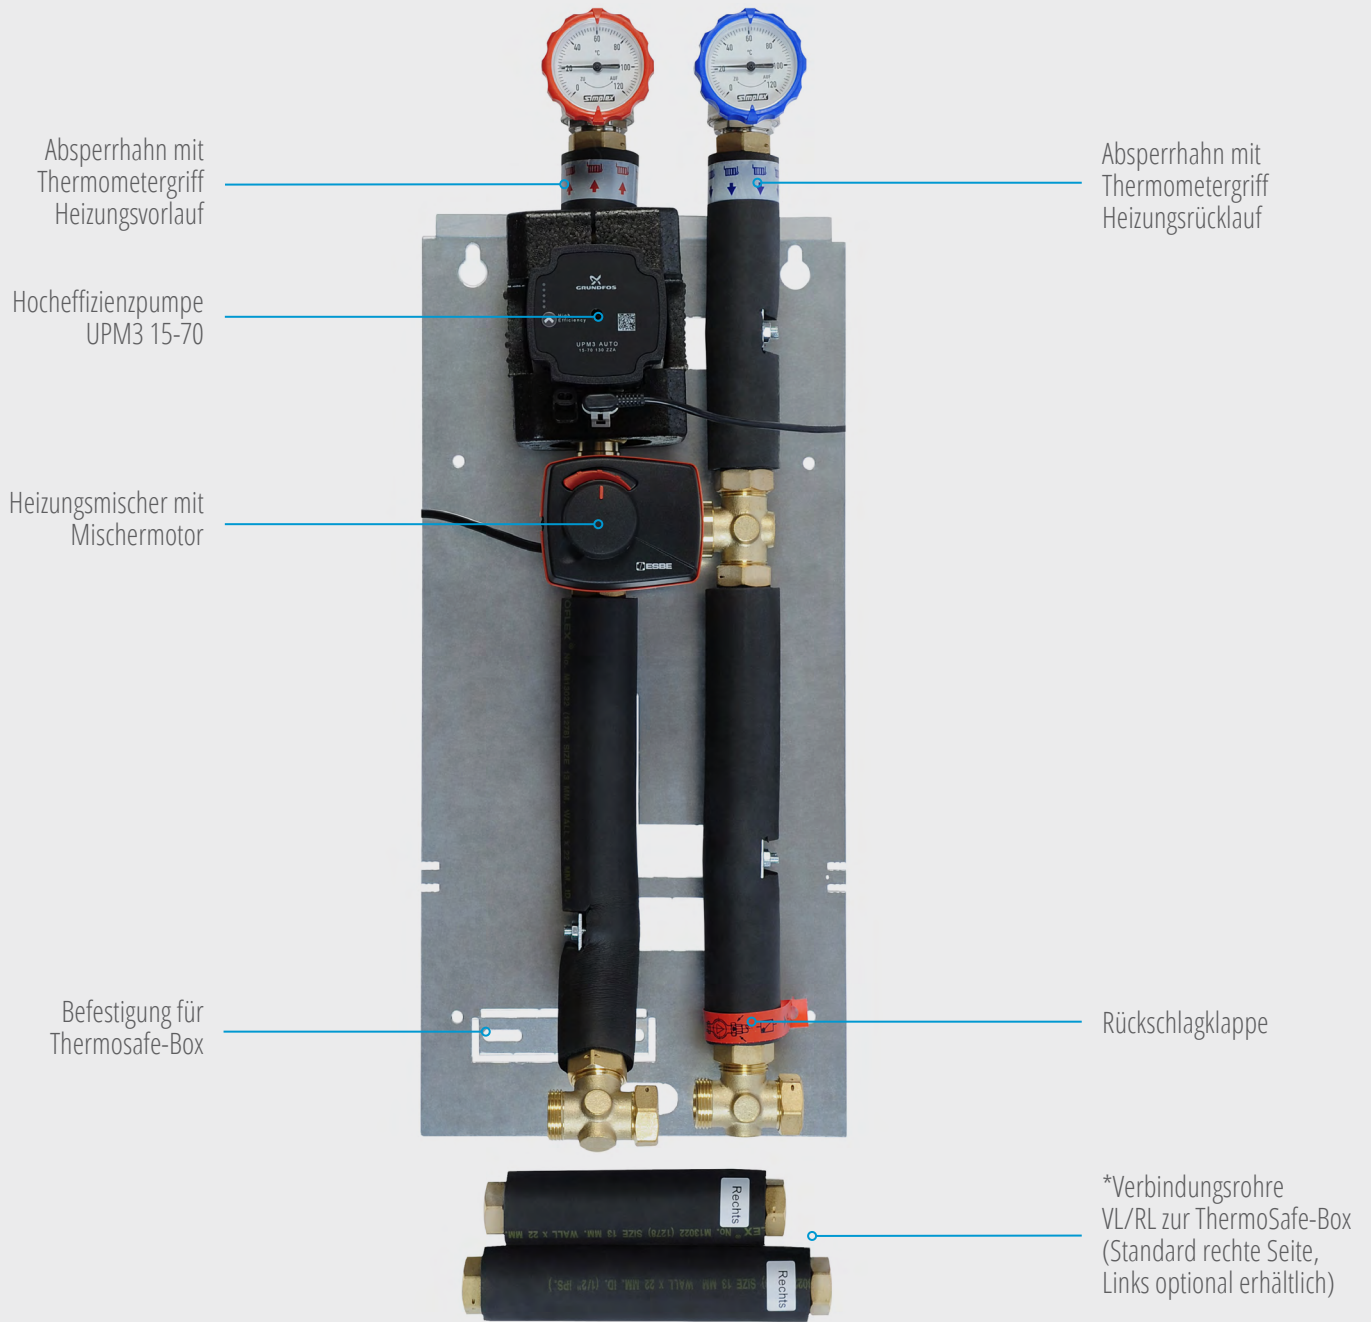

ThermoSafe Modul für weiteren gemischten Heizkreis (z. B. Fußbodenheizung) im Detail

\*Der gemischte Heizkreis kann links und/oder rechts an der ThermoSafe-Box angebracht werden.